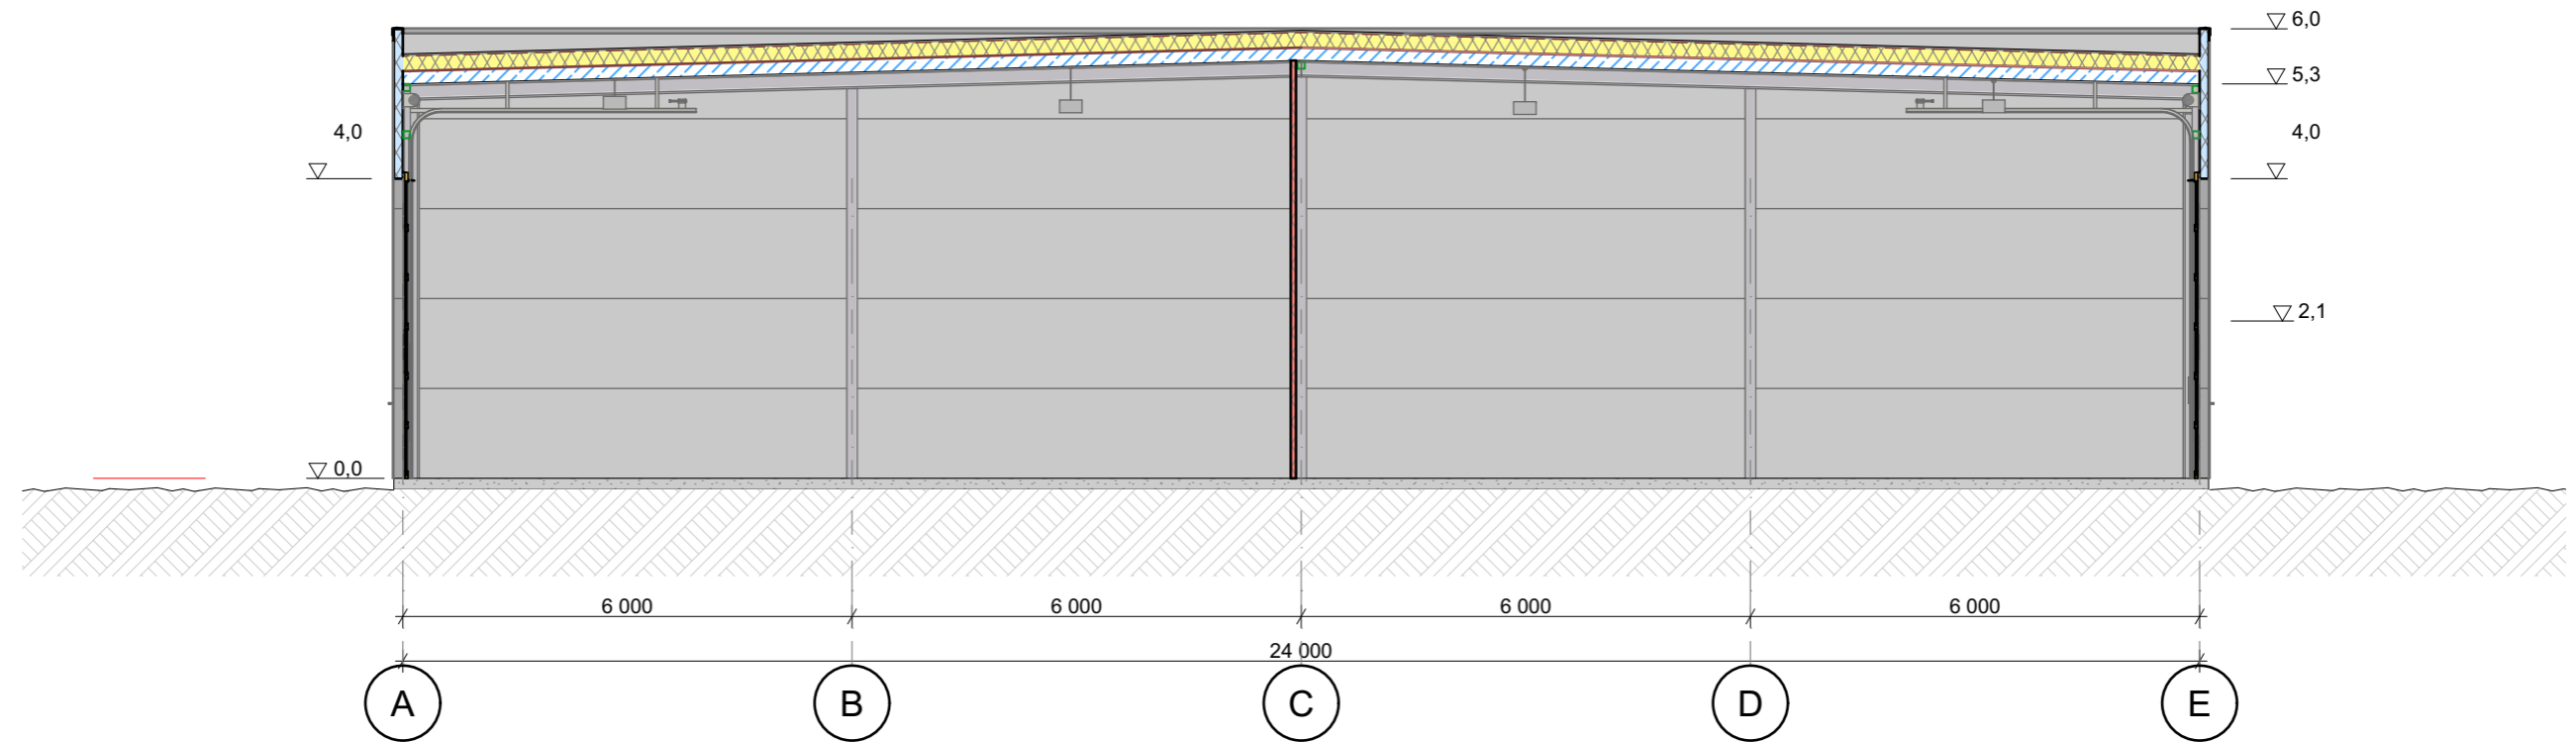

Prosjektnr.:

Tegningsnr.:

B20-1

A

Snitt A - A

1:100

Index	Dato	Beskrivelse	Sign	Kontr

Prosjekteringsgruppen