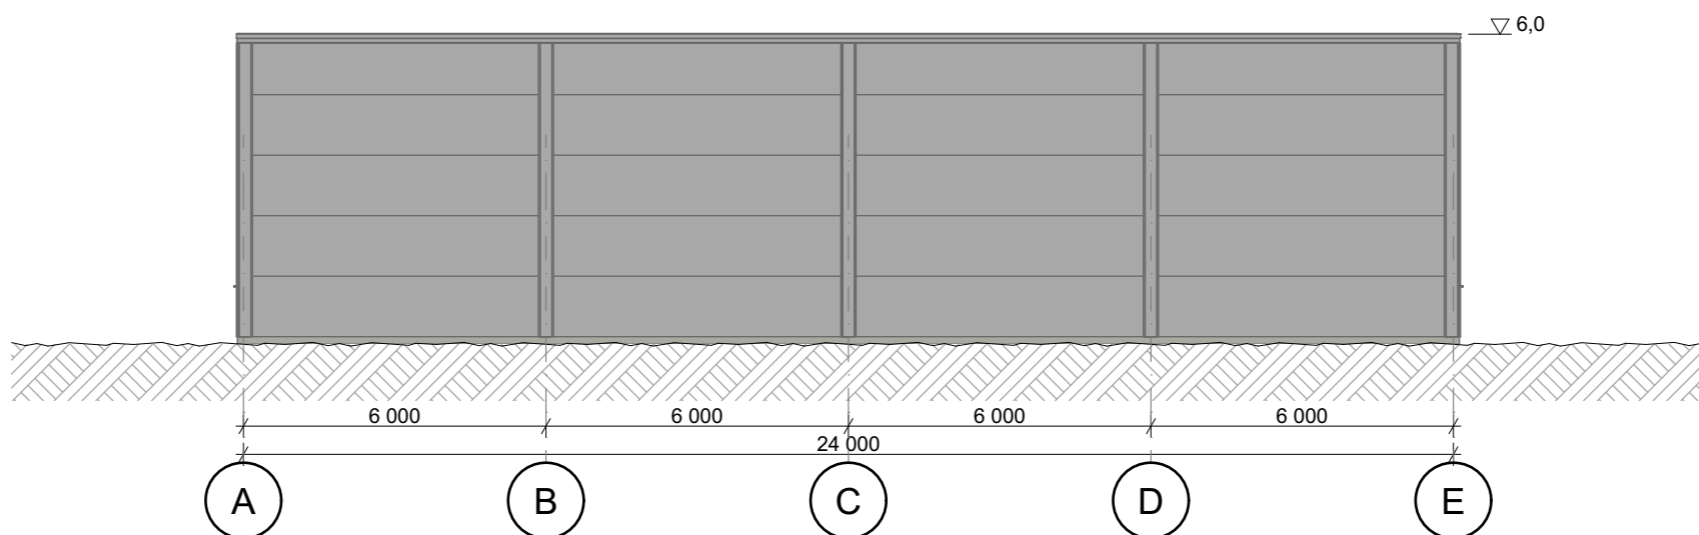

Fasade akse 10

1:150

Index	Dato	Beskrivelse	Sign	Kontr

Prosjekteringsgruppen

FBSnor AS

Espen Hagen
Salgsdirektør

Adresse: Brugsvegen 13, N-2390 Moelv

Mobil: +47 930 45 000
E-post: hagen@chsnor.no

Tittel:

Lager 24x54

Gnr/Bnr.:

Adresse:

Bygningstype:

Næringsbygg

Fase: Skissetegninger

Type tegning.:
Fasade akse 10, Fasade
akse E

B1; B2; B3

Kontroll utførende

Sign.: VK JK

Målestokk
1:150

Sidestørrelse
A3

Dato:

11.04.2023

Prosjektnr.:

Tegningsnr.:
B40-2