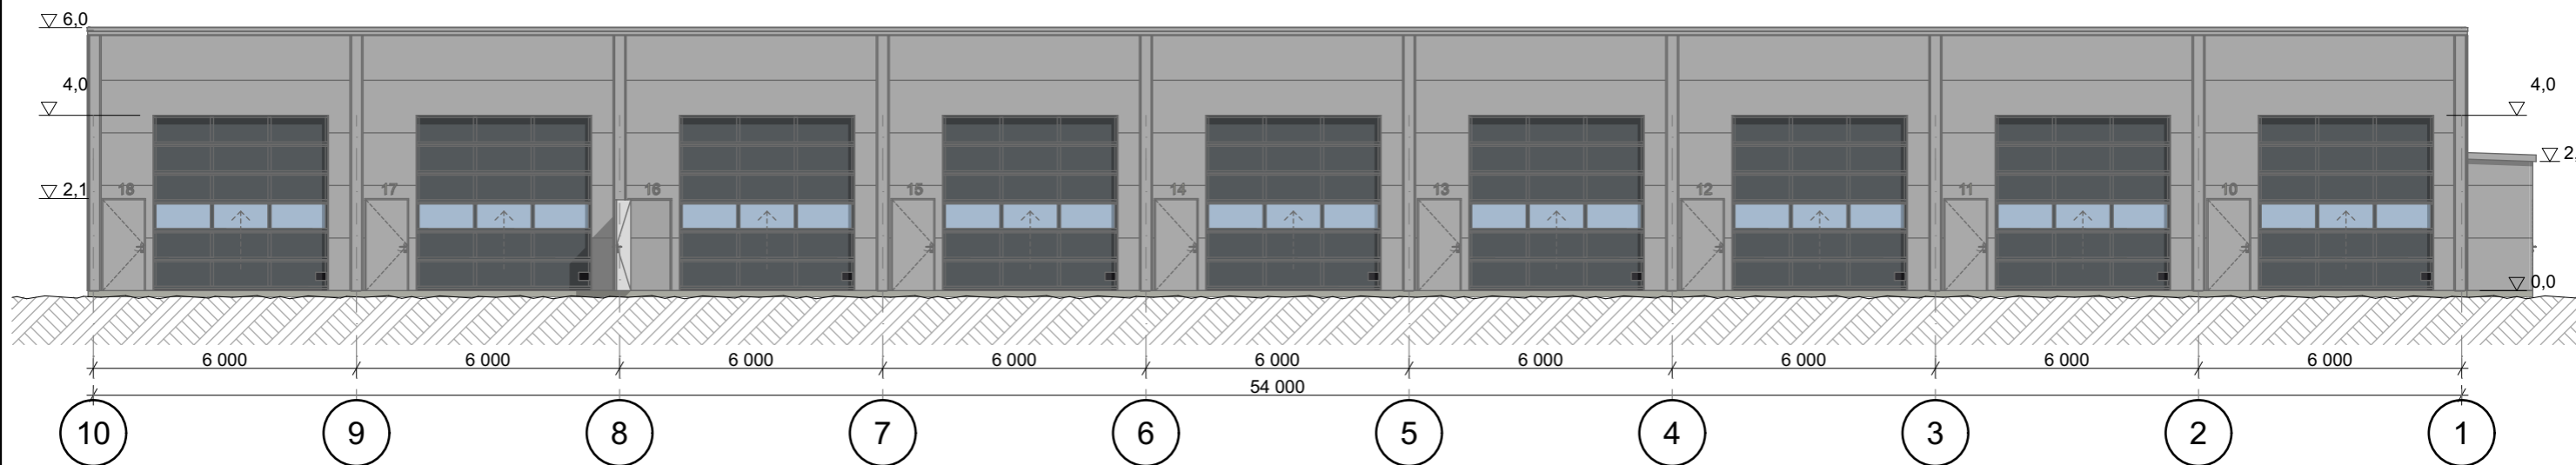

Sidestørrelse
A3

Dato: 11.04.2023

Prosjektnr.:

Tegningsnr.: **B40-1**

E

Fasade akse E

1:150

10