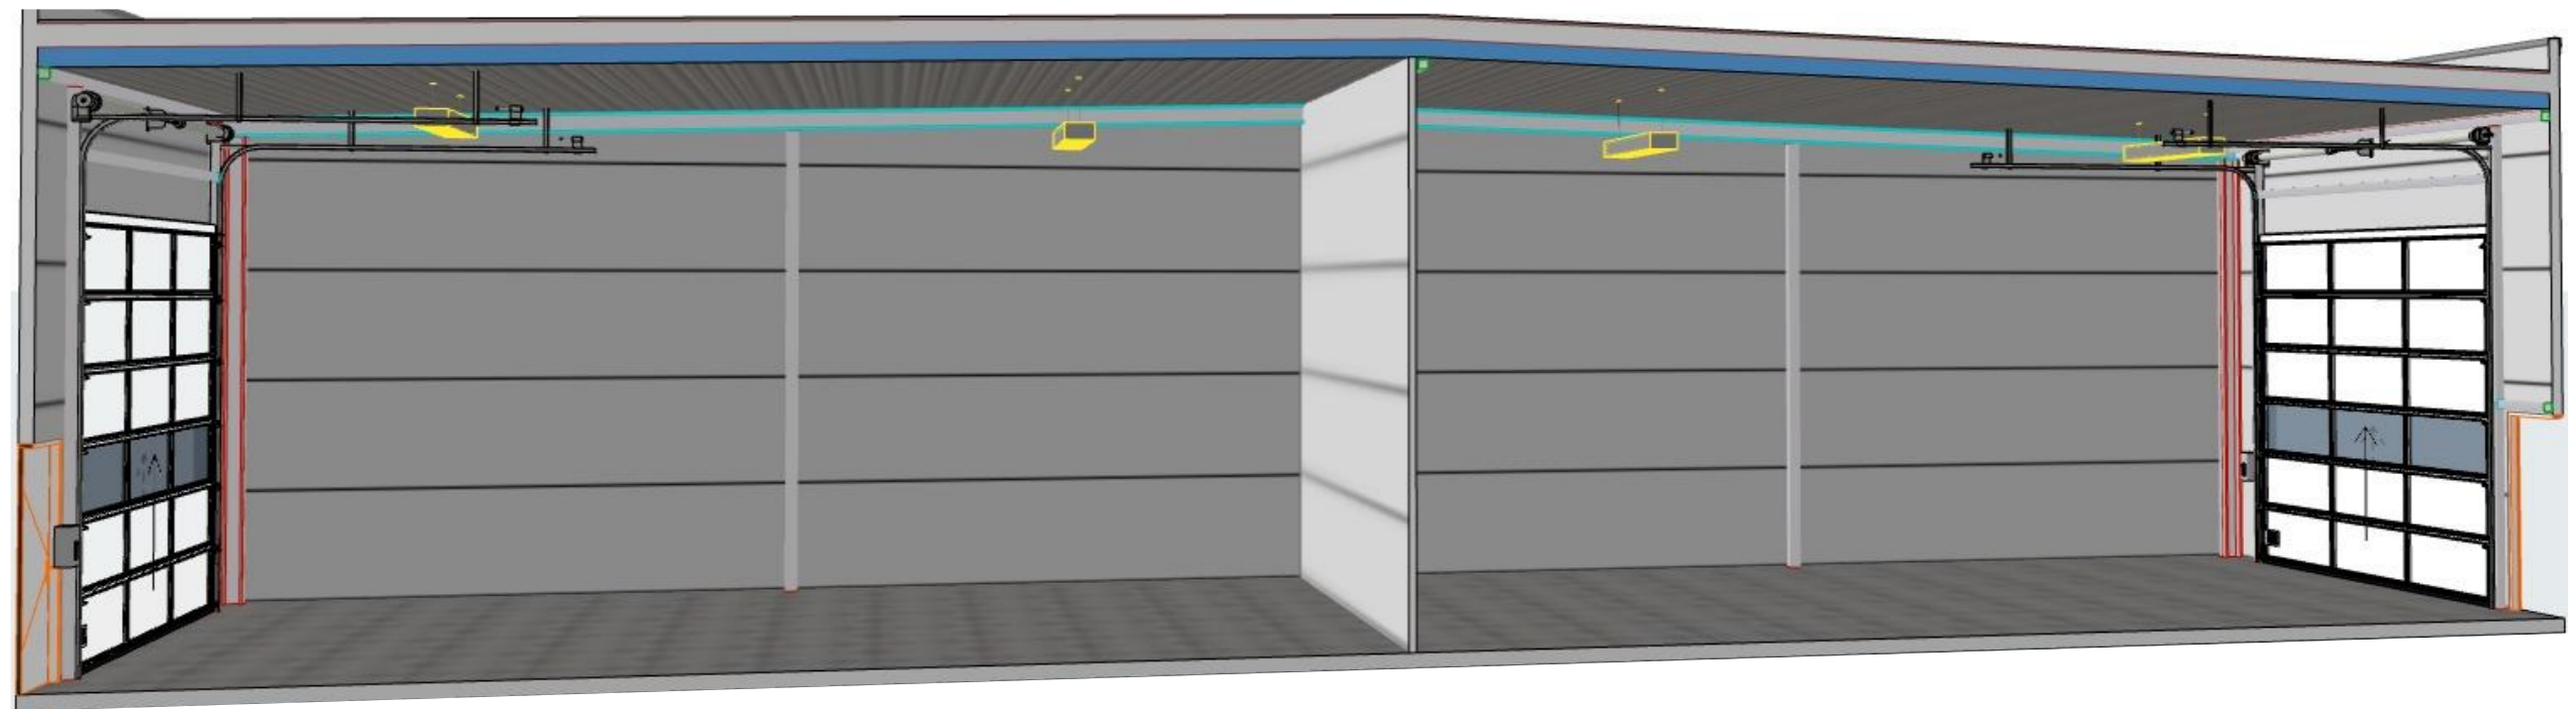

A

Snitt A - A

1:100

Index	Dato	Beskrivelse	Sign	Kontr

Prosjekteringsgruppen

FBSnor AS

Espen Hagen
Salgsdirektør

Adresse: Brugsvegen 13, N-2390 Moelv

Mobil: +47 930 45 000
E-post: hagen@chsnor.no

Tittel:

Lager 24x54

Gnr/Bnr.:

Adresse:

Bygningstype:

Fase:

Skissetegninger

Type tegning.:

Snitt A - A

B1; B2; B3

Kontroll utførende

Sign.: VK JK

Målestokk

1:100, 1:157,67

Sidestørrelse

A3

Dato:

11.04.2023

Prosjektnr.:

Tegningsnr.:

B30-1

Naeringsbygg